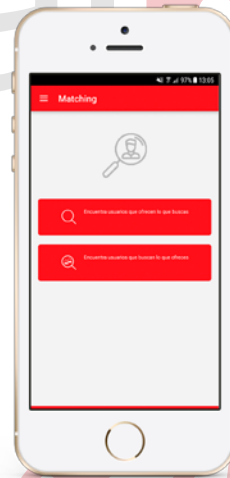

# Introduce tus preferencias de búsqueda

Seleccionamos la sección de Matching

Defines las preferencias en el perfil

Editas las preferencias que buscas

Seleccionas las preferencias que te interesan

Editas las preferencias que ofreces

Seleccionas tus preferencias

Soporte técnico:

# Encuentra usuarios que ofrecen lo que buscas

Una vez seleccionadas las preferencias

Vuelves a la sección de Matches

Encontrarás los perfiles que buscas

Puedes filtrar por etiquetas

Seleccionas la etiqueta que te interese